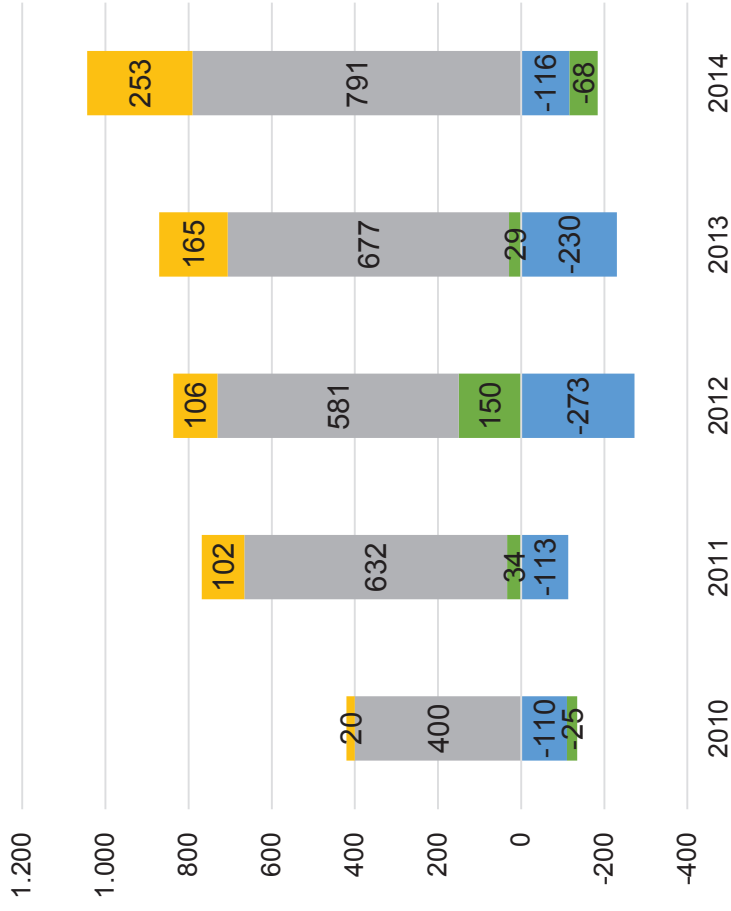

Wanderungssaldo nach Herkunftsgebiet

Stadt Lüneburg

Kreis ohne Stadt Lüneburg

■ Kreis/Lüneburg
 ■ Hamburg
 ■ restliches Deutschland
 ■ Ausland

Durchschnittlicher Wanderungssaldo 2010 bis 2014