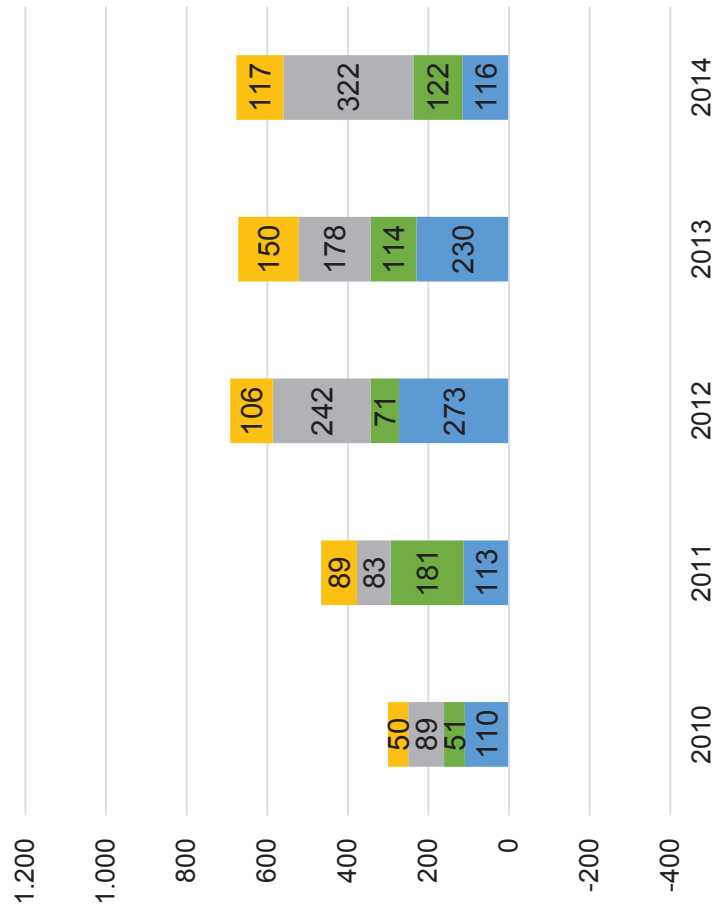

Wanderungssaldo nach Herkunftsgebiet

Stadt Lüneburg

Kreis ohne Stadt Lüneburg

■ Kreis/Lüneburg
 ■ Hamburg
 ■ restliches Deutschland
 ■ Ausland

Durchschnittlicher Wanderungssaldo 2010 bis 2014