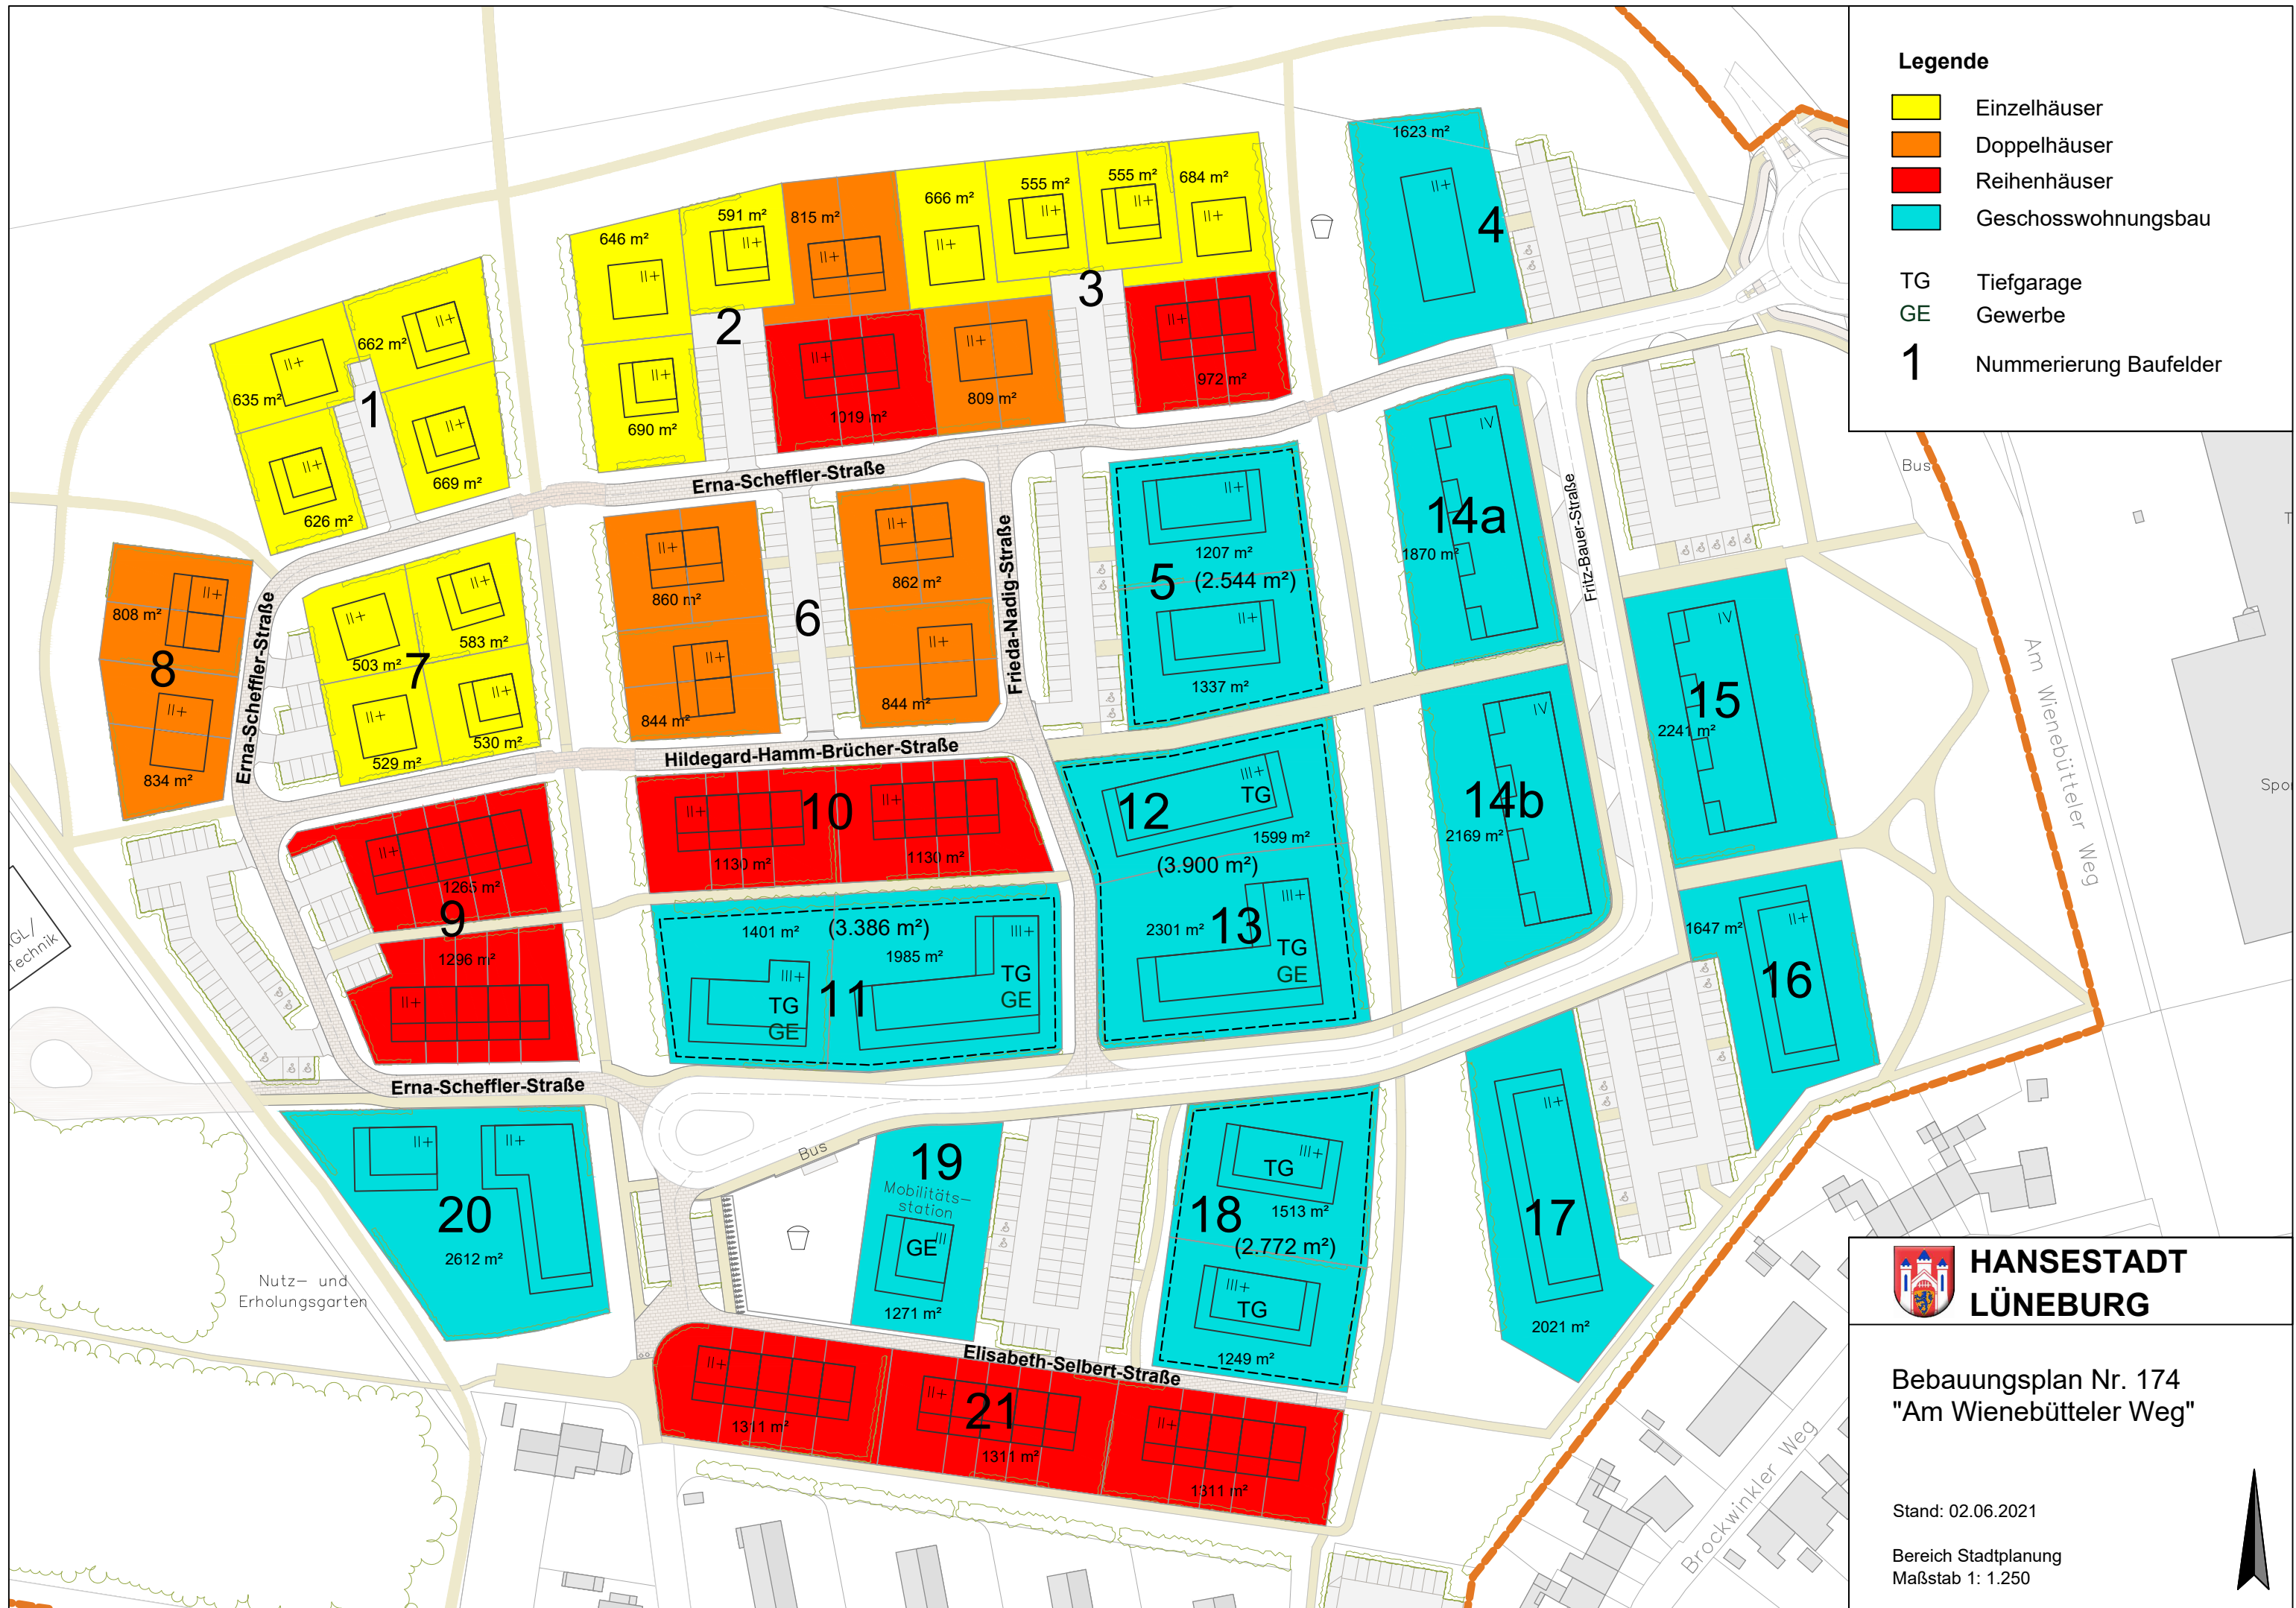

Legende

- Einzelhäuser
- Doppelhäuser
- Reihenhäuser
- Geschosswohnungsbau

- TG Tiefgarage
- GE Gewerbe
- 1** Nummerierung Baufelder

**Bebauungsplan Nr. 174
"Am Wienebütteler Weg"**

Stand: 02.06.2021

Bereich Stadtplanung
Maßstab 1: 1.250