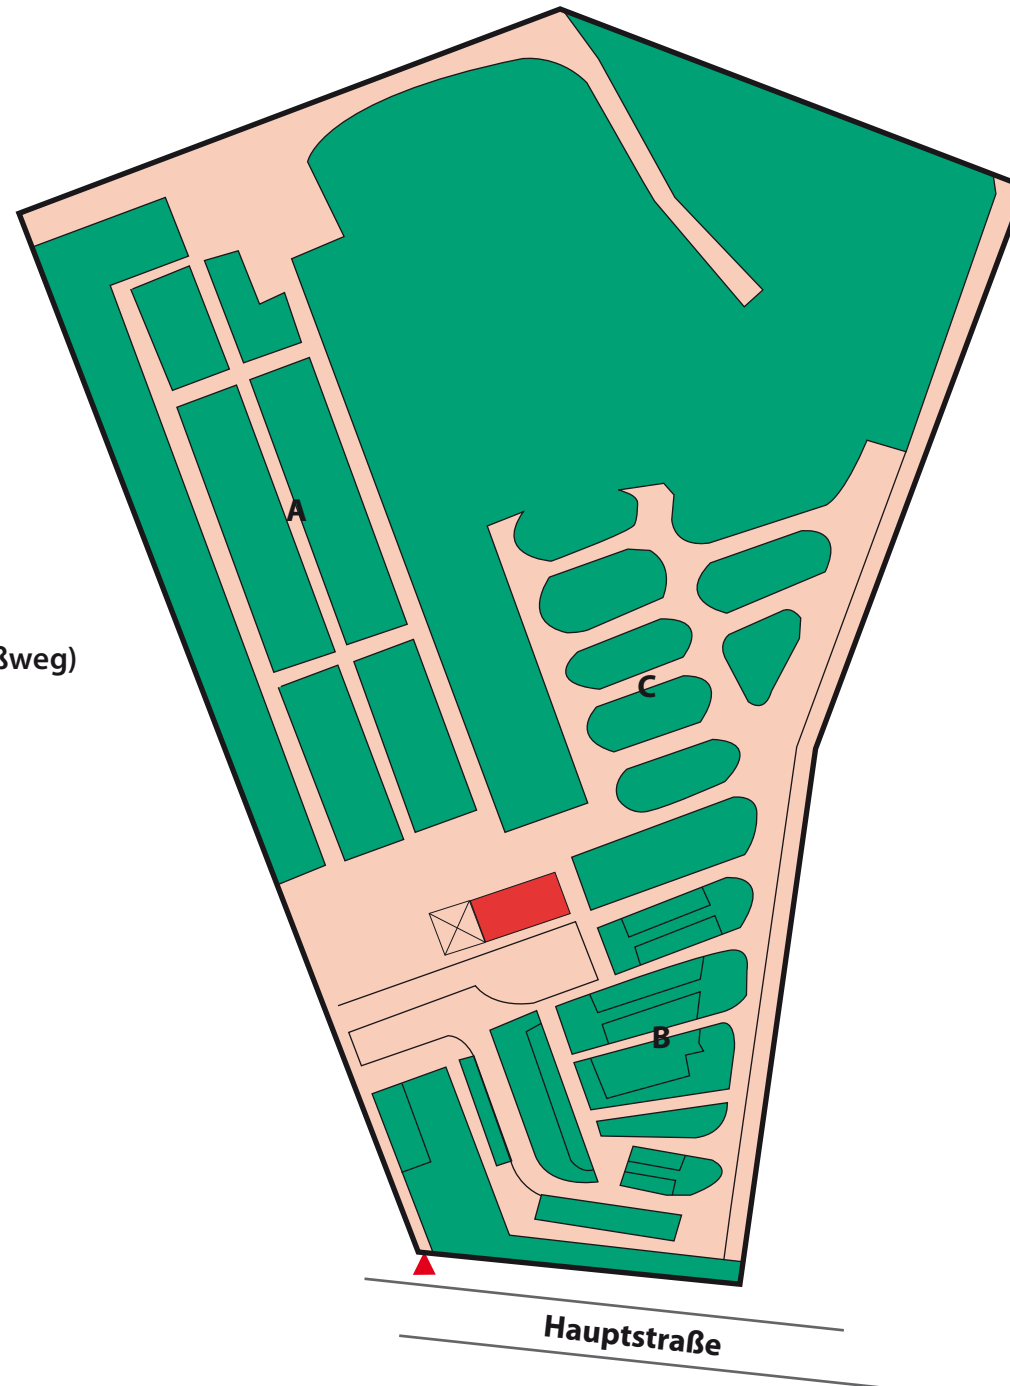

Friedhof Häcklingen

Hauptstraße
21335 Lüneburg

HanseStadt
LÜNEBURG

Verkehrsanbindung:

KVG Linie 5011
Haltestelle Am Wischfeld
(dann noch ca. 750 m Fußweg)

Info:

Grabstellen: 1.000
Friedhofsfläche: 1,5 ha
Erstbelegung: 1947

▲ Eingang