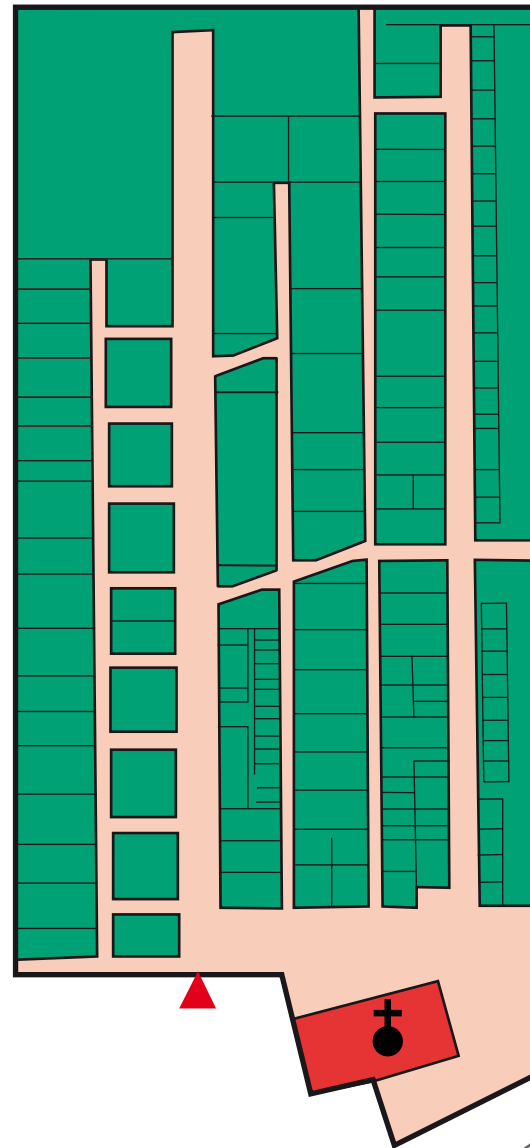

Friedhof Rettmer

Lüneburger Straße
21335 Lüneburg

HanseStadt
LÜNEBURG

Verkehrsanbindung:

KVG Linie 5011
Haltestelle Klosterweg (noch 2,5 Km Fußweg)

Info:

Grabstellen: 500
Friedhofsfläche: 0,6 ha
Erstbelegung: 1937

Lüneburger Straße

✝ Kapelle

▲ Eingang