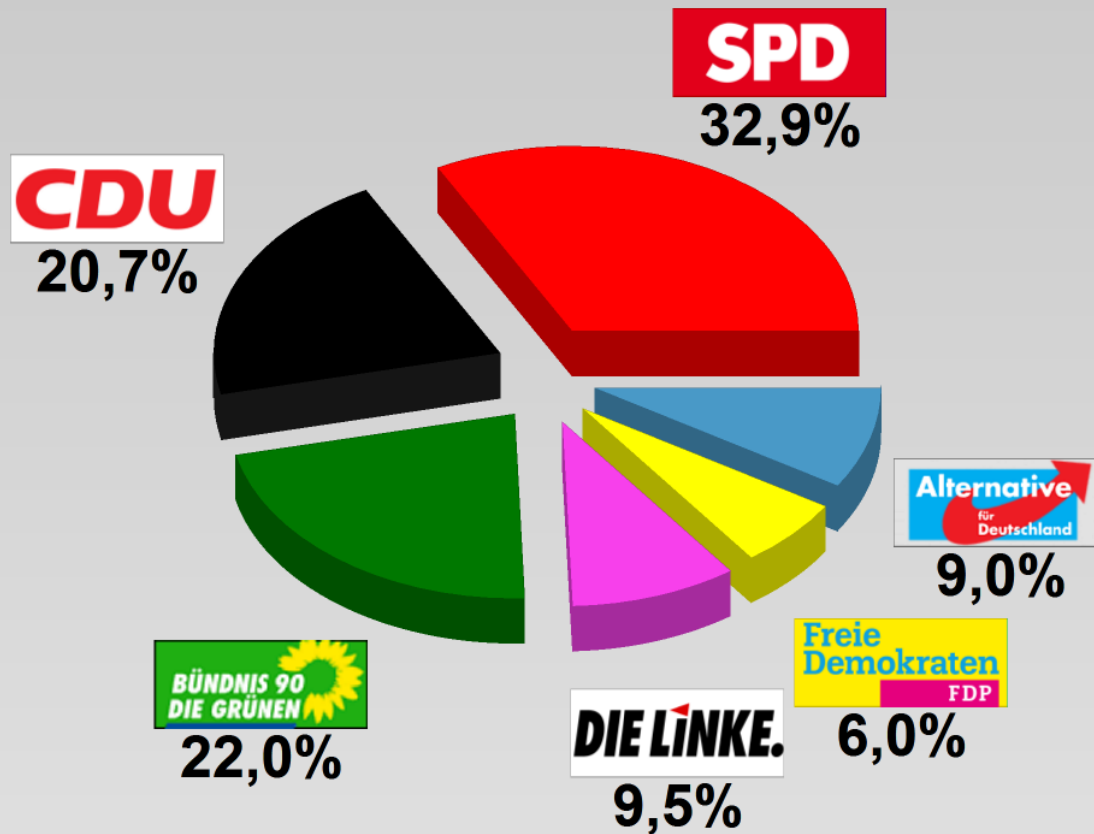

**Gemeindewahl 2016**  
Endergebnis  
Stimmenanteile in Prozent (%)

Wahlbet....	54,39%
SPD.....	32,86%
CDU.....	20,67%
GRÜNE....	21,97%
DIE LINKE...	9,45%
FDP.....	6,03%
AfD.....	9,02%