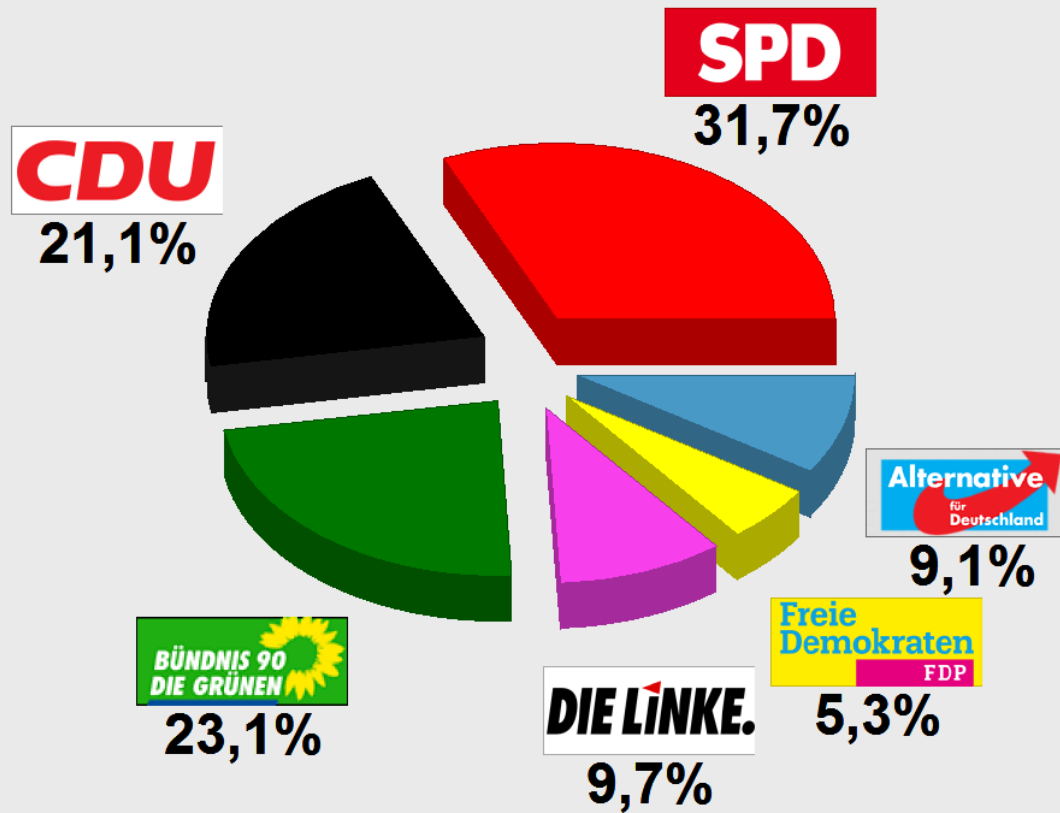

Gemeindewahl 2016
Wahlbereich 2
 Vorläufiges Endergebnis nach 17 von 17 Wahlbezirken
 Stimmenanteile in Prozent (%)

Wahlbet.	55,52%
SPD	31,65%
CDU	21,08%
GRÜNE	23,13%
DIE LINKE...	9,74%
FDP	5,29%
AfD	9,11%