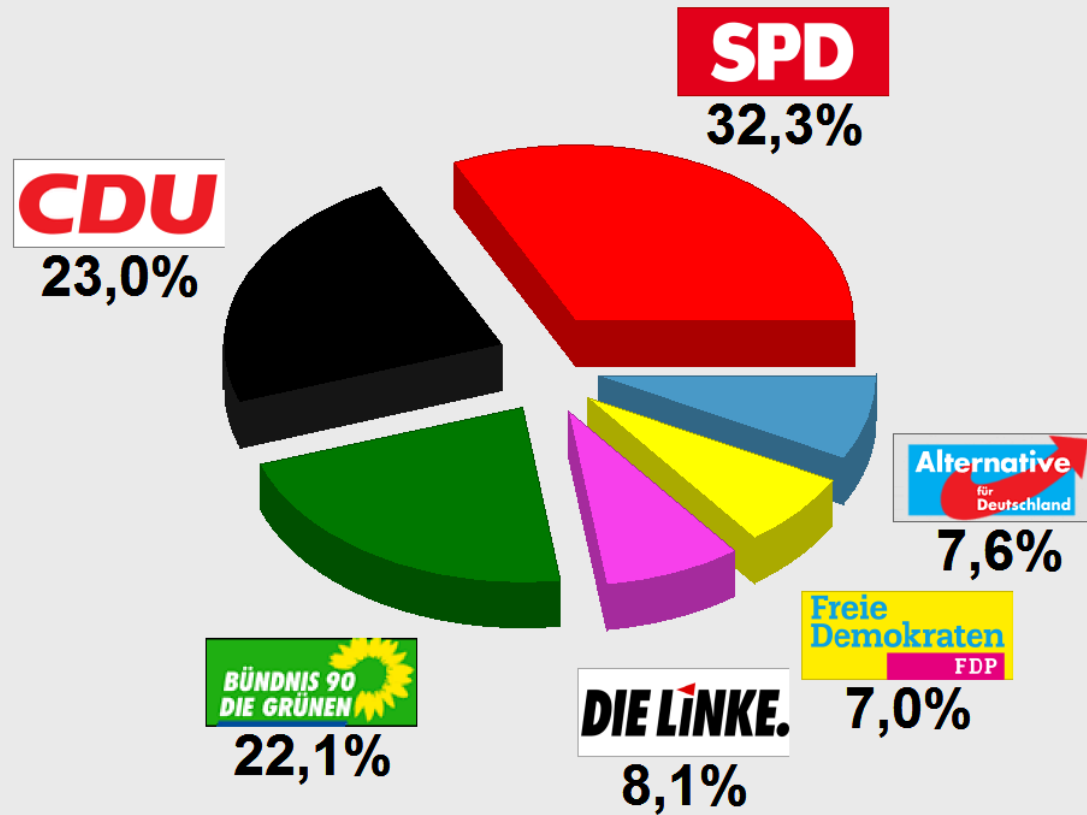

**Gemeindewahl 2016 Endergebnis
Wahlbereich 3**
Endergebnis nach 24 von 24 Wahlbezirken
Stimmenanteile in Prozent (%)

Wahlbet....	60,74%
SPD.....	32,27%
CDU.....	22,97%
GRÜNE....	22,08%
DIE LINKE...	8,07%
FDP.....	6,98%
AfD.....	7,64%