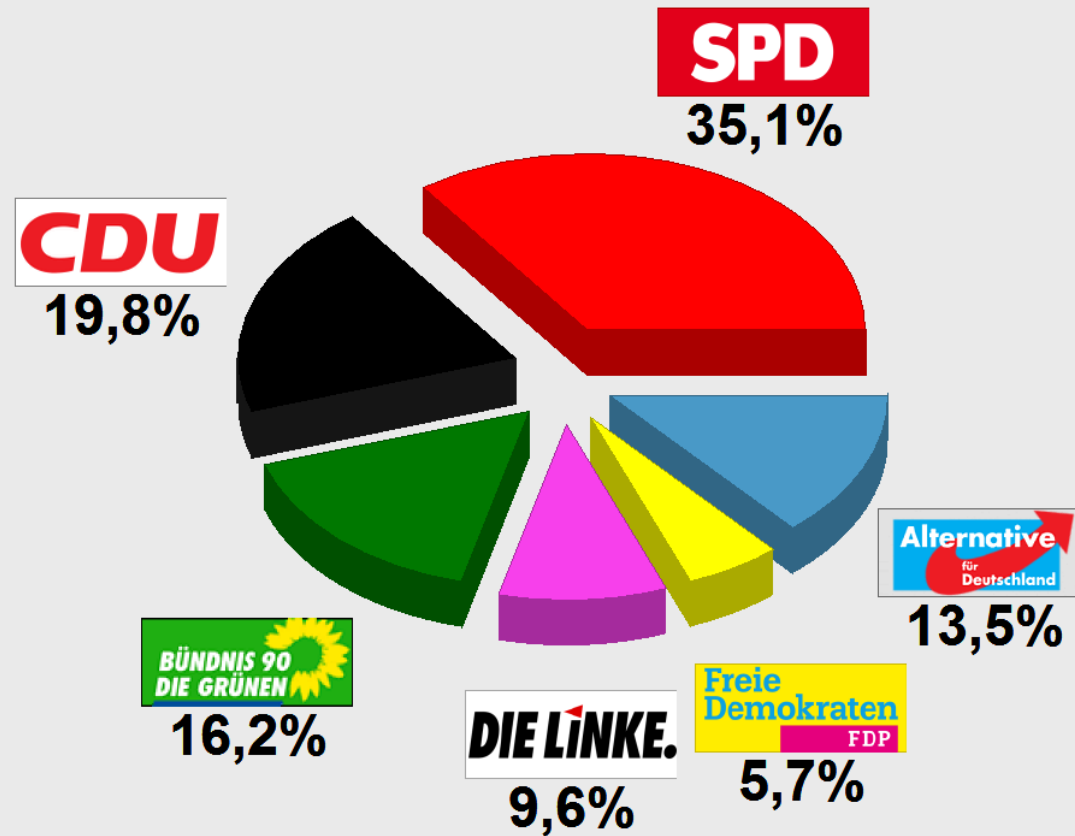

**Gemeindewahl 2016 Endergebnis**  
**Wahlbereich 4**  
 Endergebnis nach 16 von 16 Wahlbezirken  
 Stimmenanteile in Prozent (%)

Wahlbet....	44,49%
SPD.....	35,13%
CDU.....	19,81%
GRÜNE....	16,25%
DIE LINKE...	9,63%
FDP.....	5,67%
AfD.....	13,50%