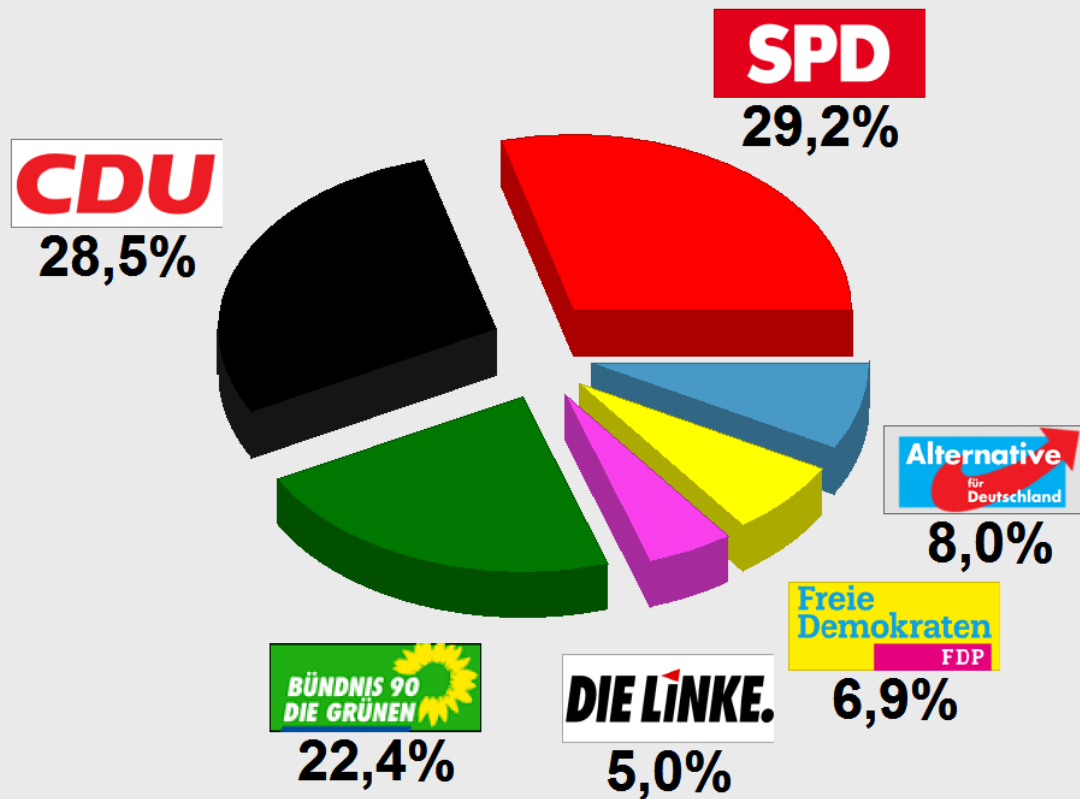

**Gemeindewahl 2016 Endergebnis**  
**Ortschaft Oedeme**  
 Endergebnis nach 5 von 5 Wahlbezirken  
 Stimmenanteile in Prozent (%)

|              |        |
|--------------|--------|
| Wahlbet....  | 68,92% |
| SPD.....     | 29,15% |
| CDU.....     | 28,52% |
| GRÜNE....    | 22,43% |
| DIE LINKE... | 4,96%  |
| FDP.....     | 6,93%  |
| AfD.....     | 8,00%  |