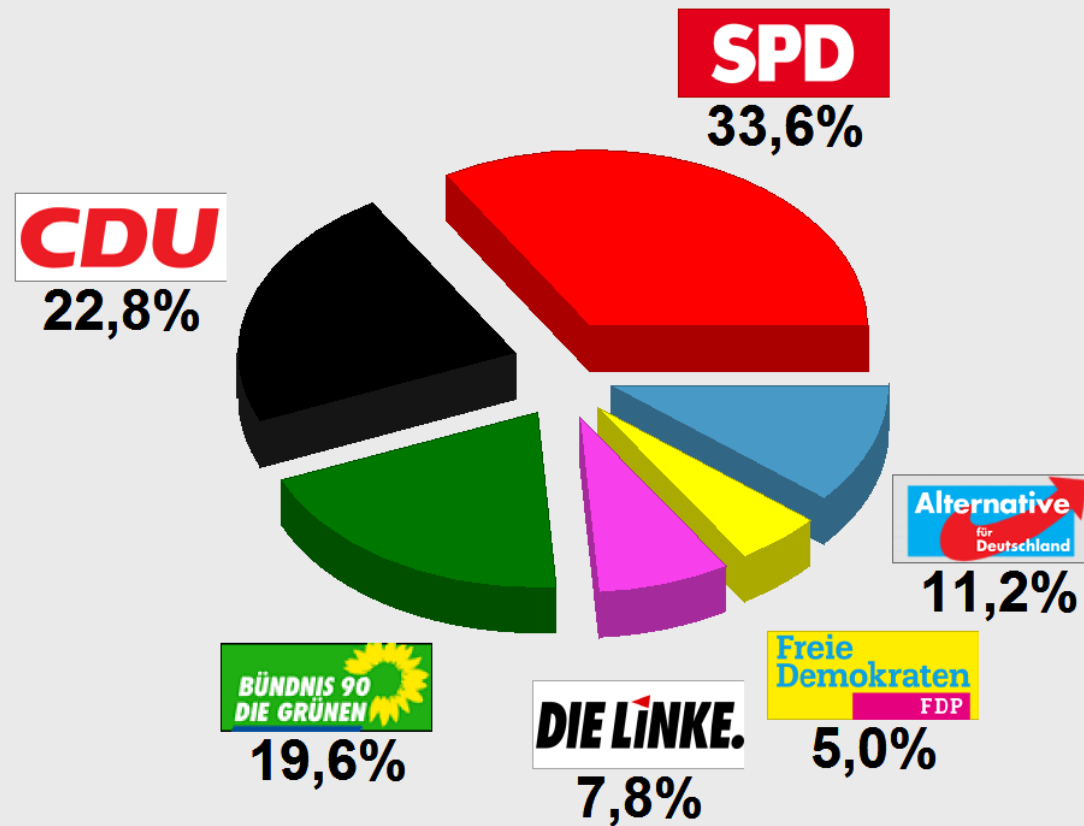

Gemeindewahl 2016 Endergebnis
Ortschaft Ebensberg
Endergebnis nach 3 von 3 Wahlbezirken
 Stimmenanteile in Prozent (%)

Wahlbet....	65,79%
SPD.....	33,59%
CDU.....	22,80%
GRÜNE....	19,59%
DIE LINKE...	7,79%
FDP.....	5,01%
AfD.....	11,22%