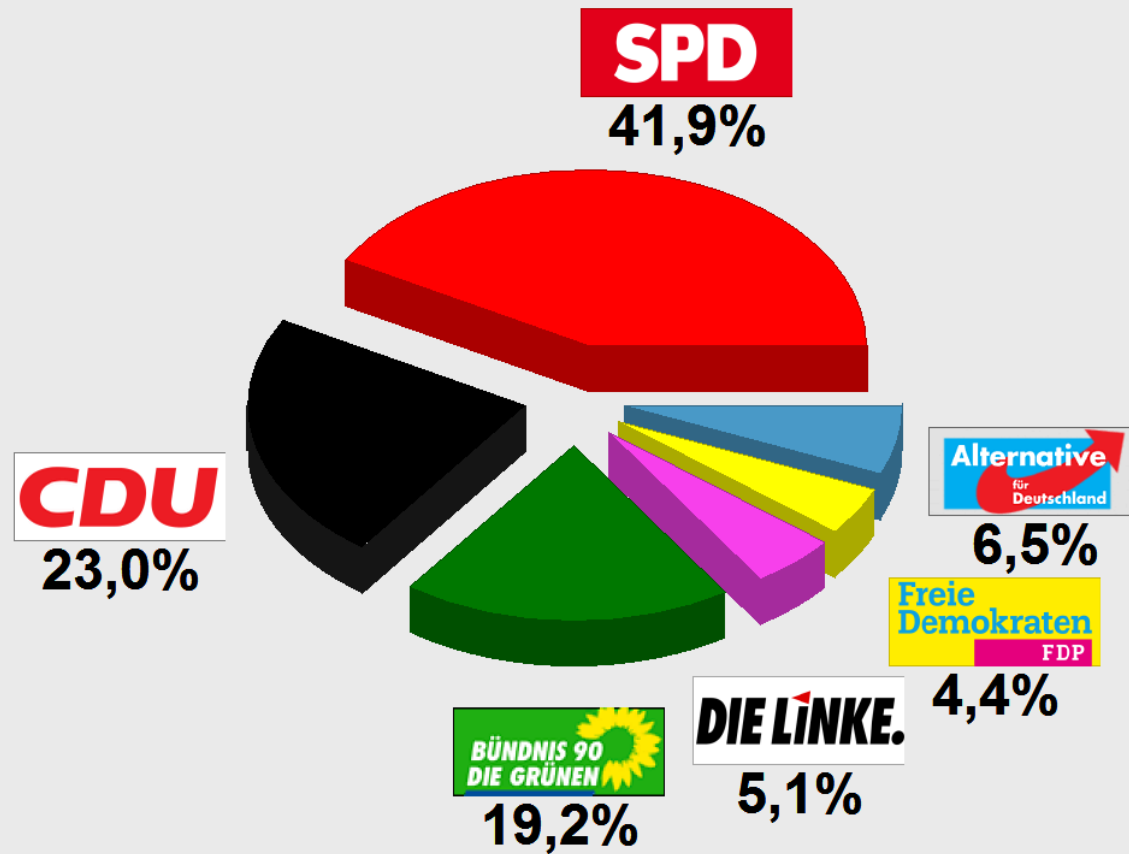

**Gemeindewahl 2016 Endergebnis**  
**Ortschaft Rettmer**  
**Endergebnis nach 3 von 3 Wahlbezirken**  
 Stimmenanteile in Prozent (%)

Wahlbet....	63,51%
SPD.....	41,85%
CDU.....	23,04%
GRÜNE....	19,18%
DIE LINKE...	5,10%
FDP.....	4,36%
AfD.....	6,46%