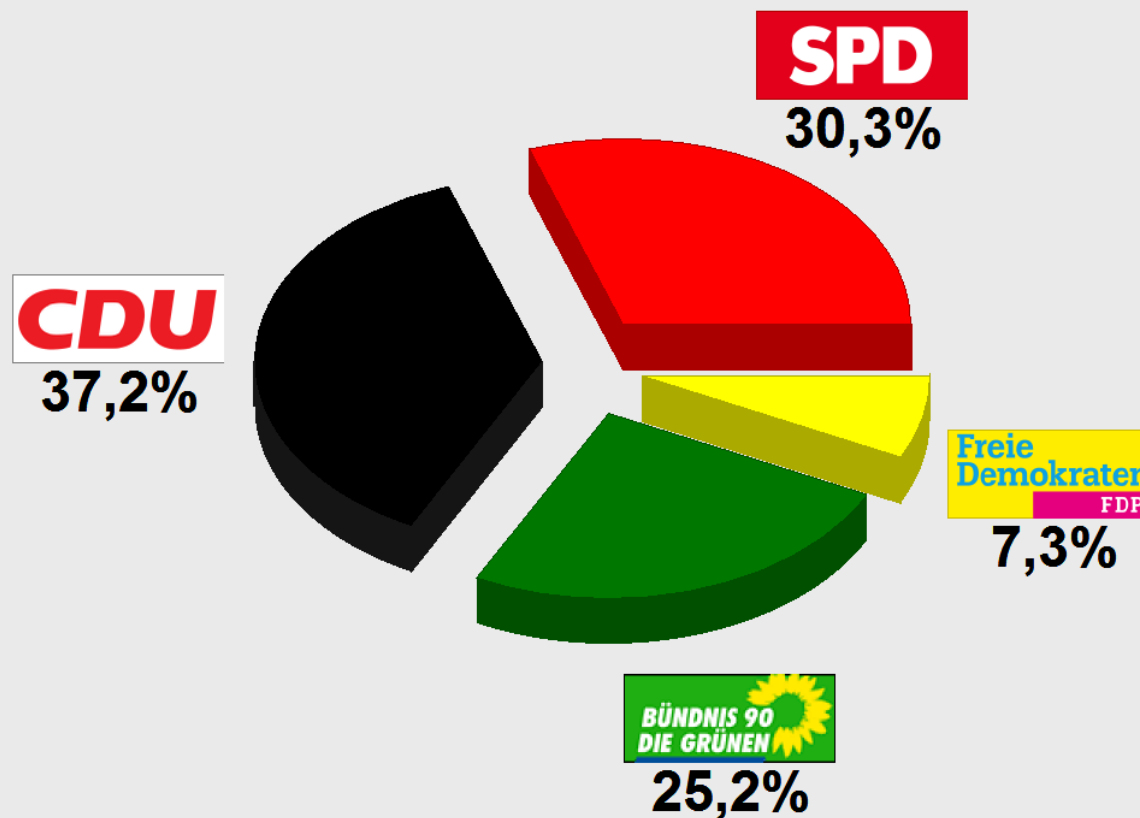

Ortsratswahl Oedeme 2016 Endergebnis
Endergebnis nach 5 von 5 Wahlbezirken
Stimmenanteile in Prozent (%)

Wahlbet....	68,87%
SPD.....	30,33%
CDU.....	37,17%
GRÜNE.....	25,19%
FDP.....	7,30%