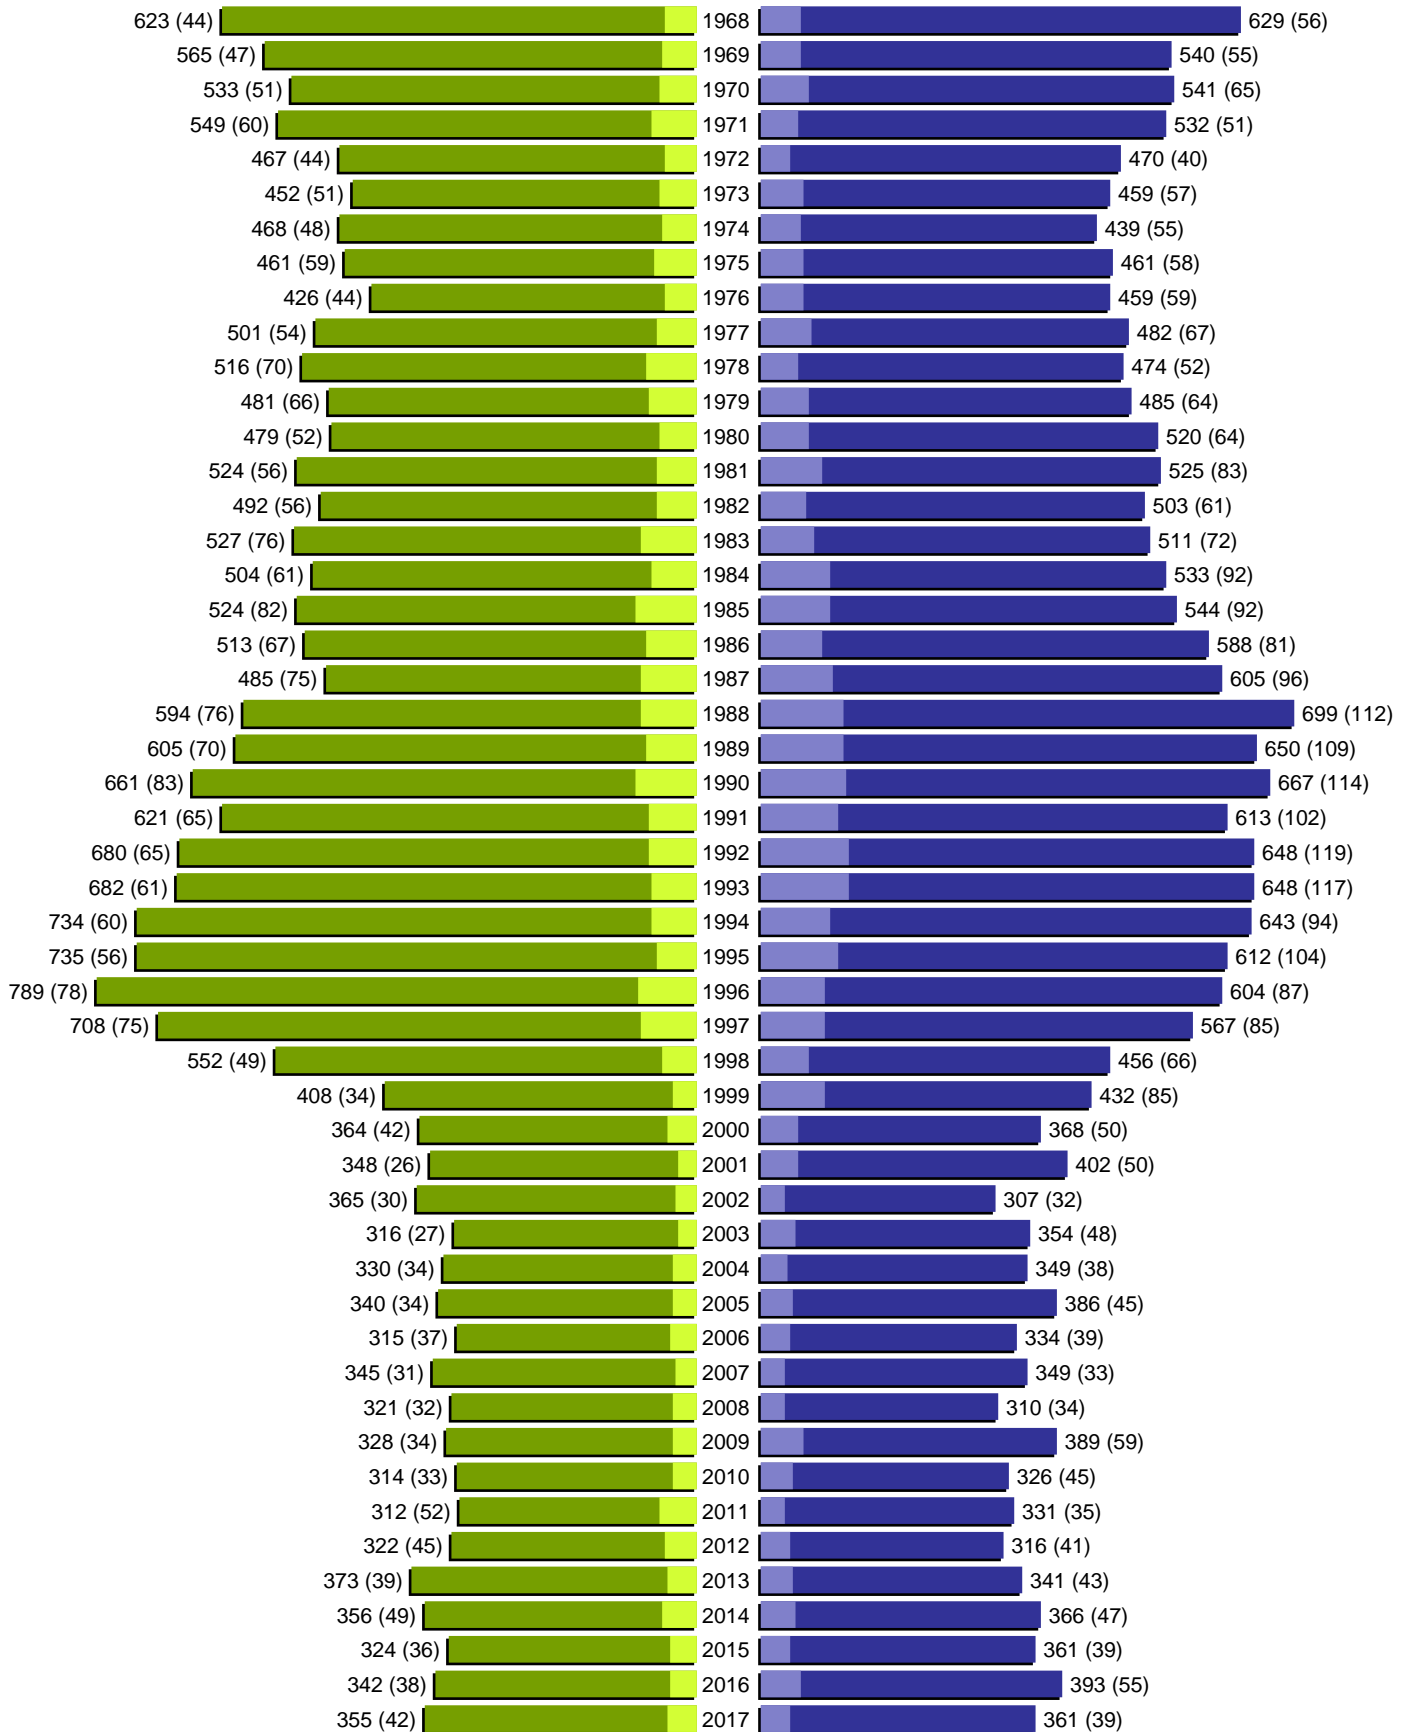

# Alterspyramide

Hansestadt Lüneburg  
Geburtsjahrgänge 1968 bis 2017 (Stichtag: 31.12.2017)

# Alterspyramide

Hansestadt Lüneburg

Geburtsjahrgänge 1912 bis 2017 (Stichtag: 31.12.2017)

Summe Deutsche weiblich / männlich (gesamt): 36561 / 33383 (69944)

Summe Ausländer weiblich / männlich (gesamt): 3233 / 3958 (7191)

Einwohner gesamt weiblich / männlich (gesamt): 39794 / 37341 (77135)