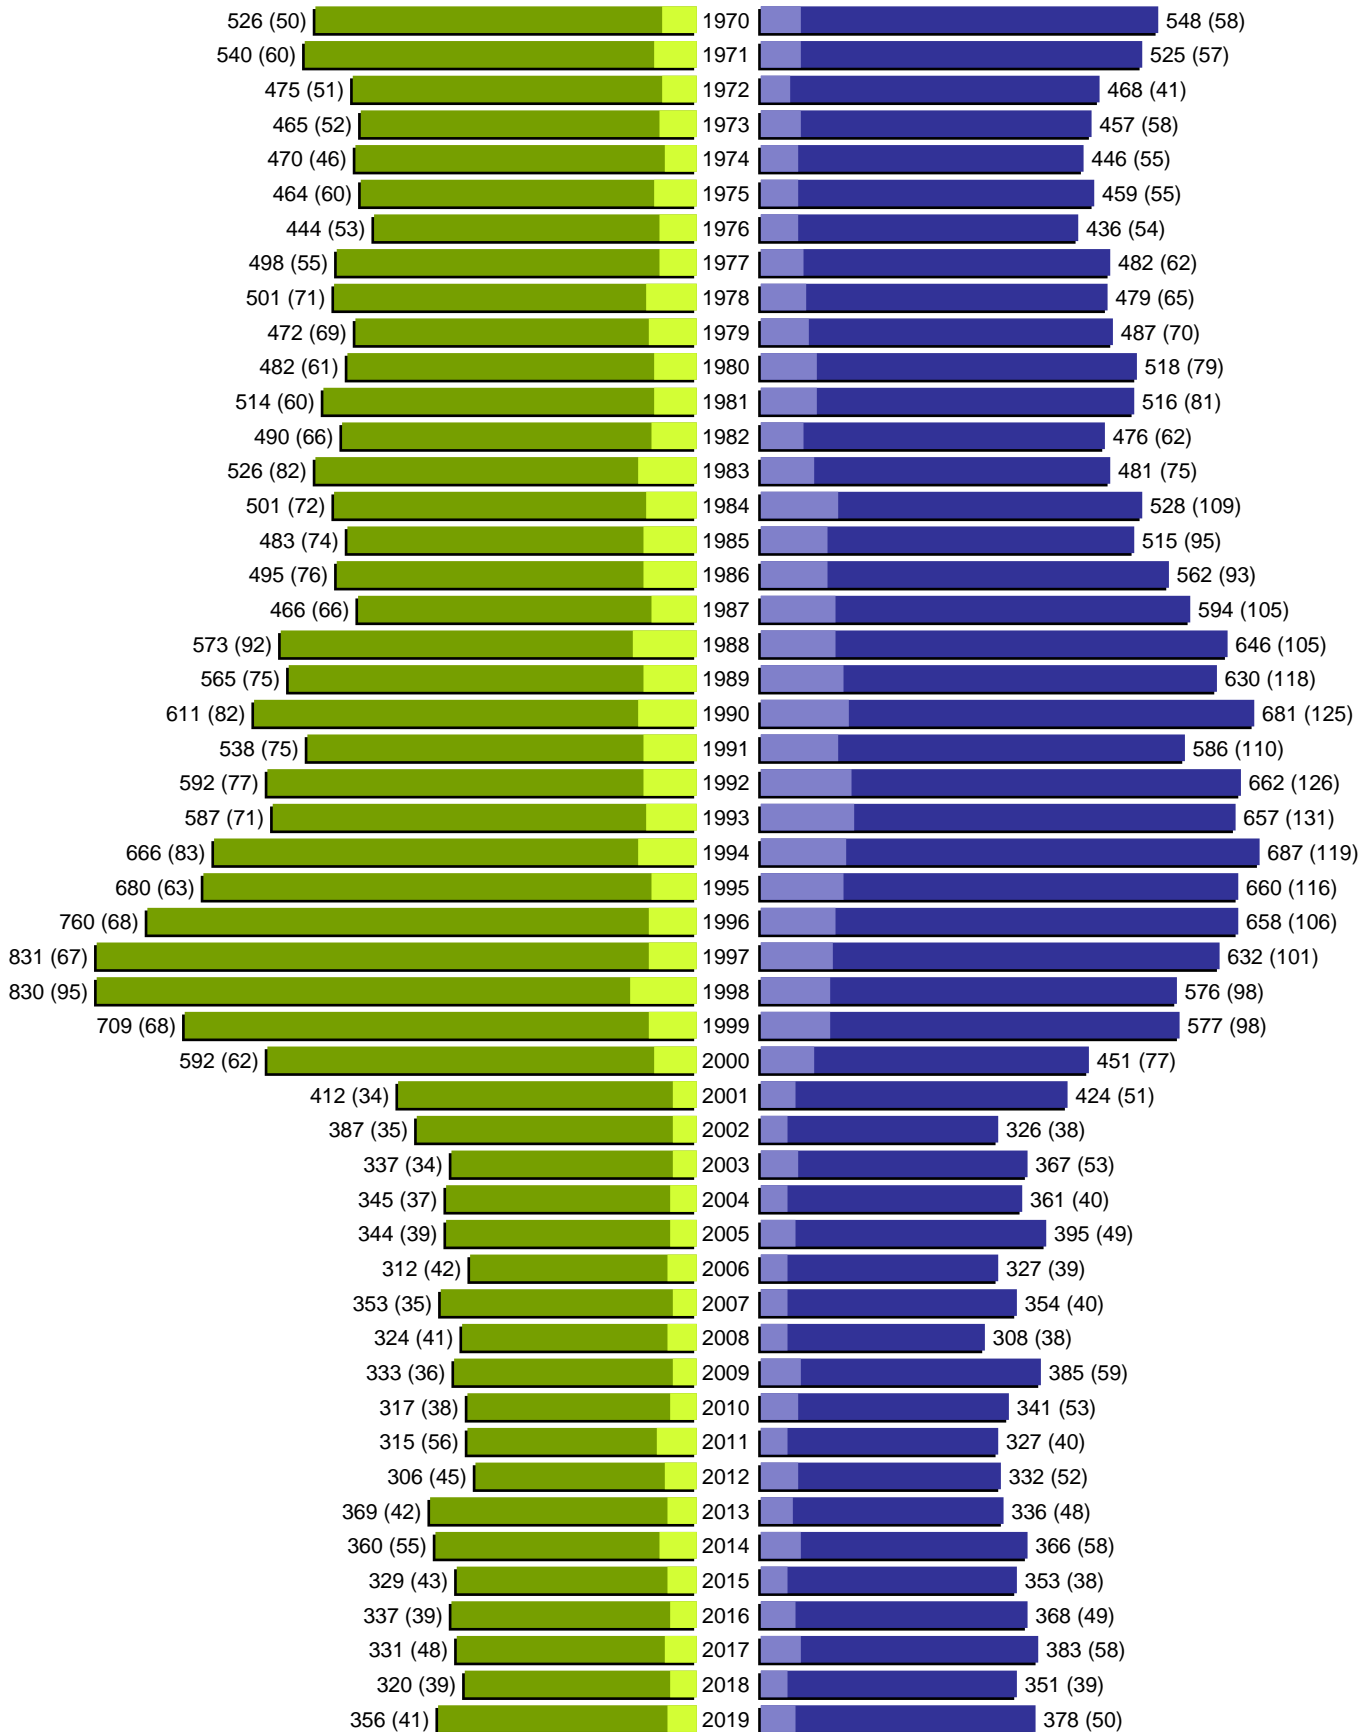

Alterspyramide

Hansestadt Lüneburg (1 Orte)
Geburtsjahrgänge 1914 bis 1969 (Stichtag: 31.12.2019)

erstellt am: 02.01.2020

Alterspyramide

Hansestadt Lüneburg (1 Orte)
Geburtsjahrgänge 1970 bis 2019 (Stichtag: 31.12.2019)

Alterspyramide

Hansestadt Lüneburg (1 Orte)

Geburtsjahrgänge 1914 bis 2019 (Stichtag: 31.12.2019)

Summe Deutsche weiblich / männlich (gesamt): 36672 / 33440 (70112)

Summe Ausländer weiblich / männlich (gesamt): 3578 / 4334 (7912)

Einwohner gesamt weiblich / männlich (gesamt): 40250 / 37774 (78024)

Orte: Lüneburg