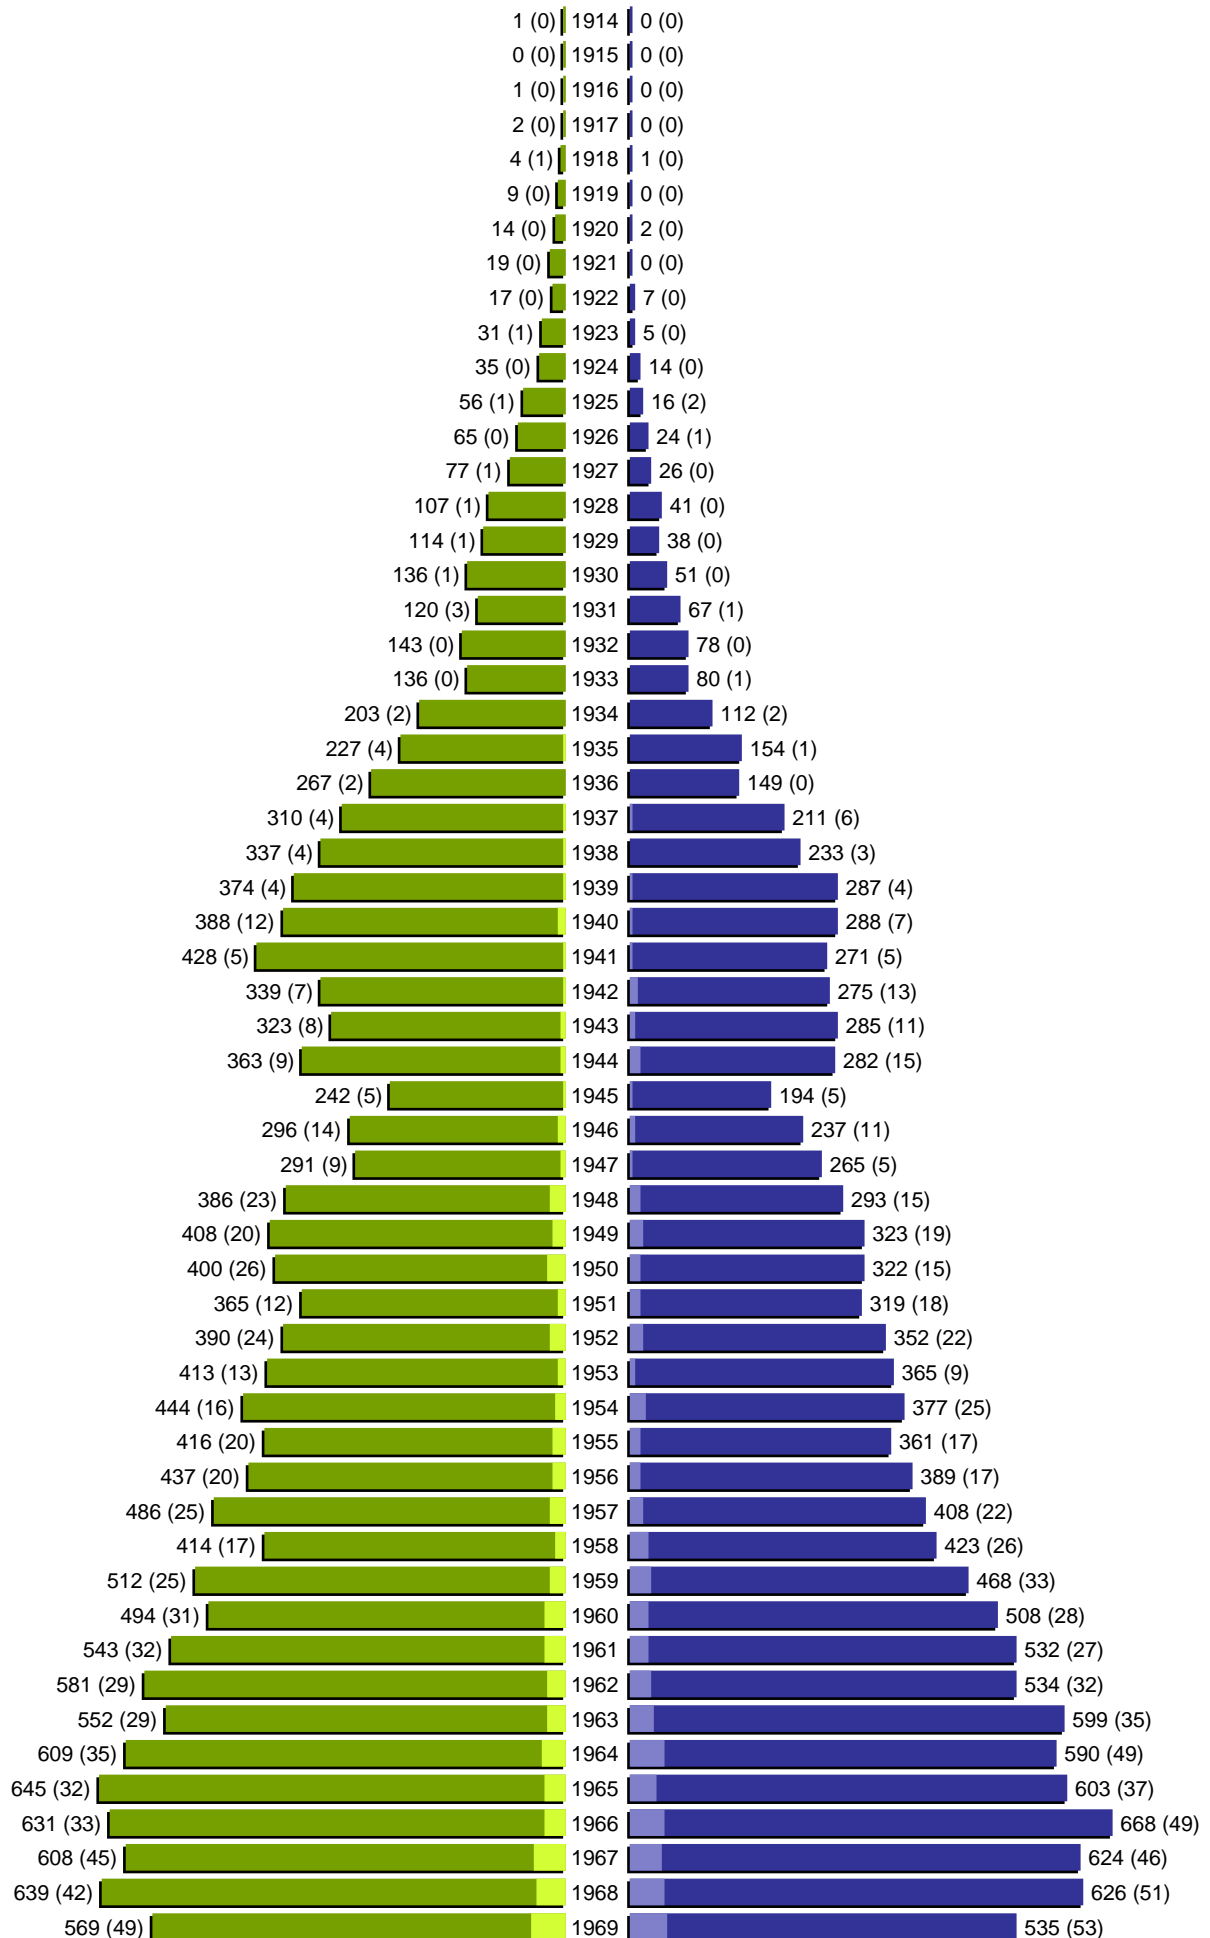

Alterspyramide

Hansestadt Lüneburg (1 Orte)
Geburtsjahrgänge 1914 bis 1969 (Stichtag: 31.12.2019)

erstellt am: 02.01.2020

Alterspyramide

Hansestadt Lüneburg (1 Orte)
Geburtsjahrgänge 1970 bis 2019 (Stichtag: 31.12.2019)

Alterspyramide

Hansestadt Lüneburg (1 Orte)

Geburtsjahrgänge 1914 bis 2019 (Stichtag: 31.12.2019)

Summe Deutsche weiblich / männlich (gesamt): 36672 / 33440 (70112)

Summe Ausländer weiblich / männlich (gesamt): 3578 / 4334 (7912)

Einwohner gesamt weiblich / männlich (gesamt): 40250 / 37774 (78024)

Orte: Lüneburg