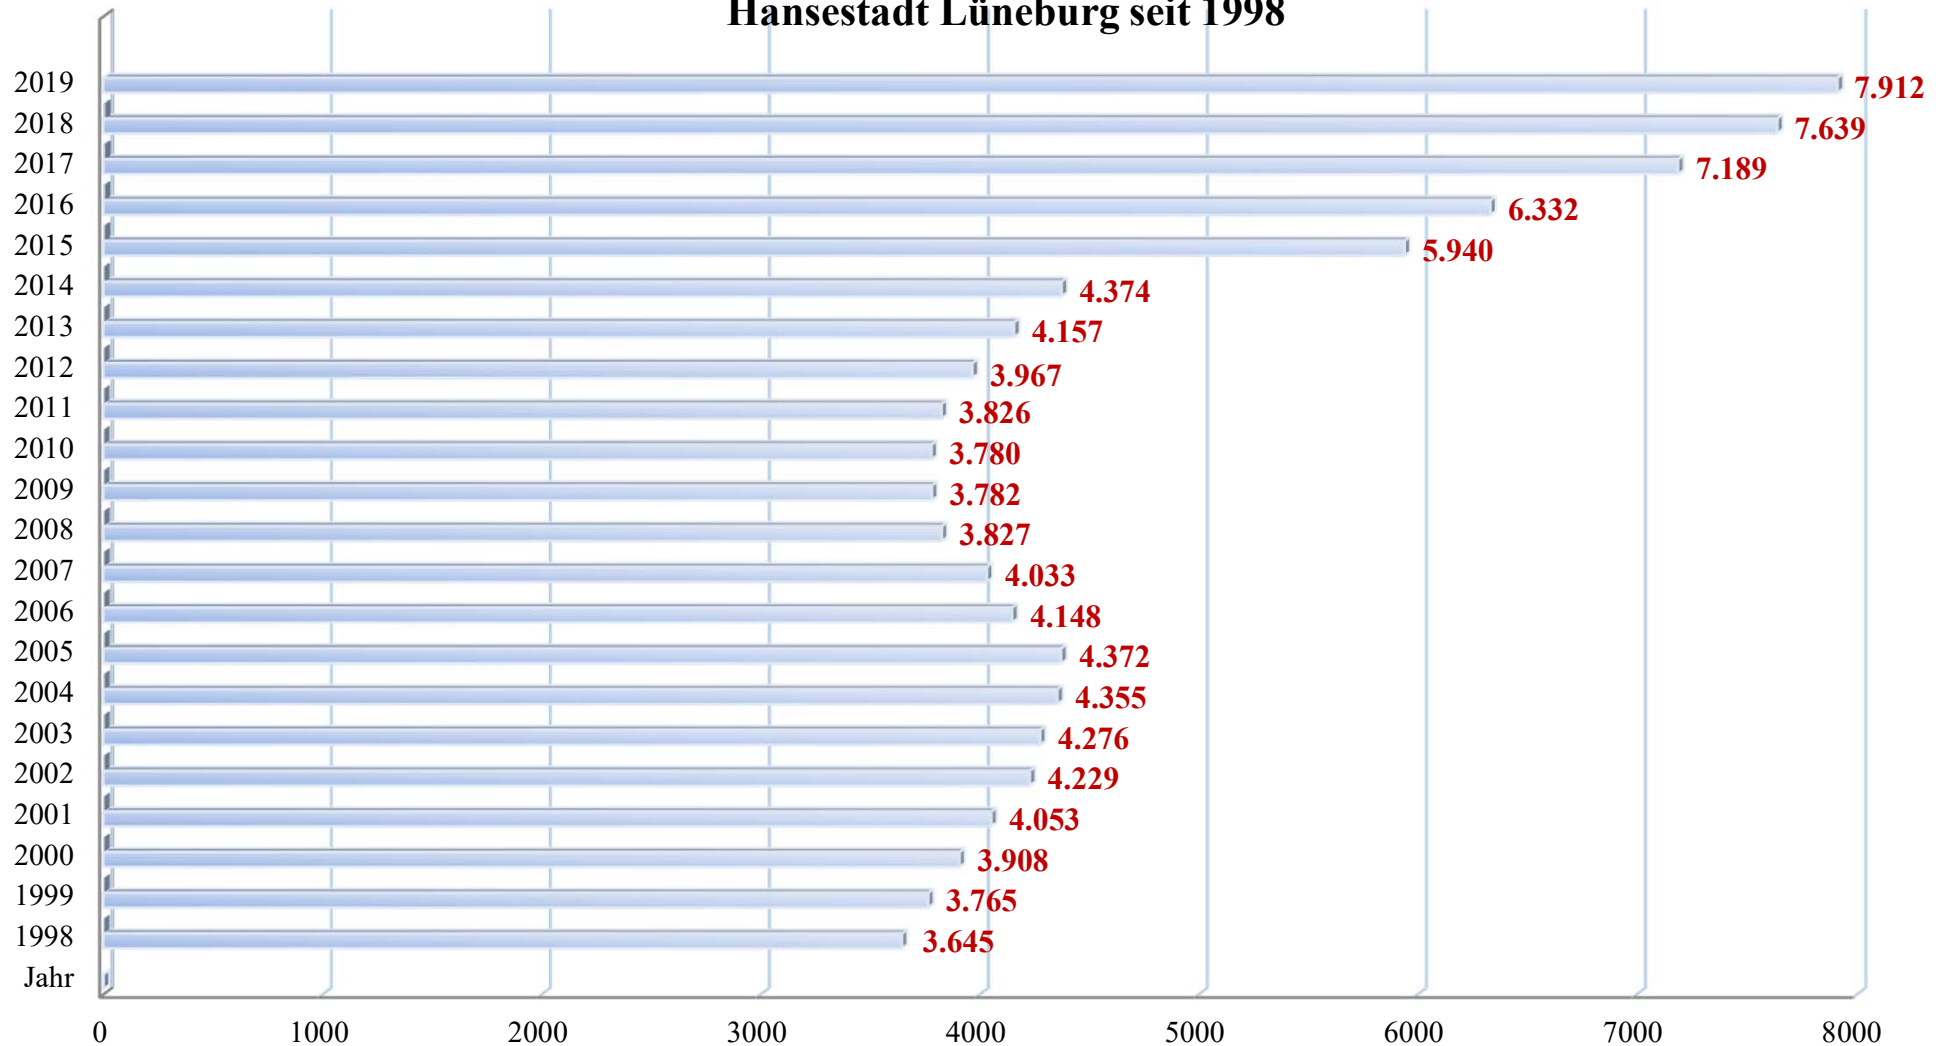

Anzahl der Personen mit ausschließlich ausländischer Staatsangehörigkeit in der Hansestadt Lüneburg seit 1998

Die hier aufgeführten Einwohnerzahlen sind statistische Auszüge aus dem aktuellen Datenbestand des Melderegisters und haben keinen direkten Bezug zu den Zahlen des Landesamtes für Statistik. Auch kann es durch z. B. im Melderegister eingetragene Auskunfts- und Übermittlungssperren zu Abweichungen kommen.