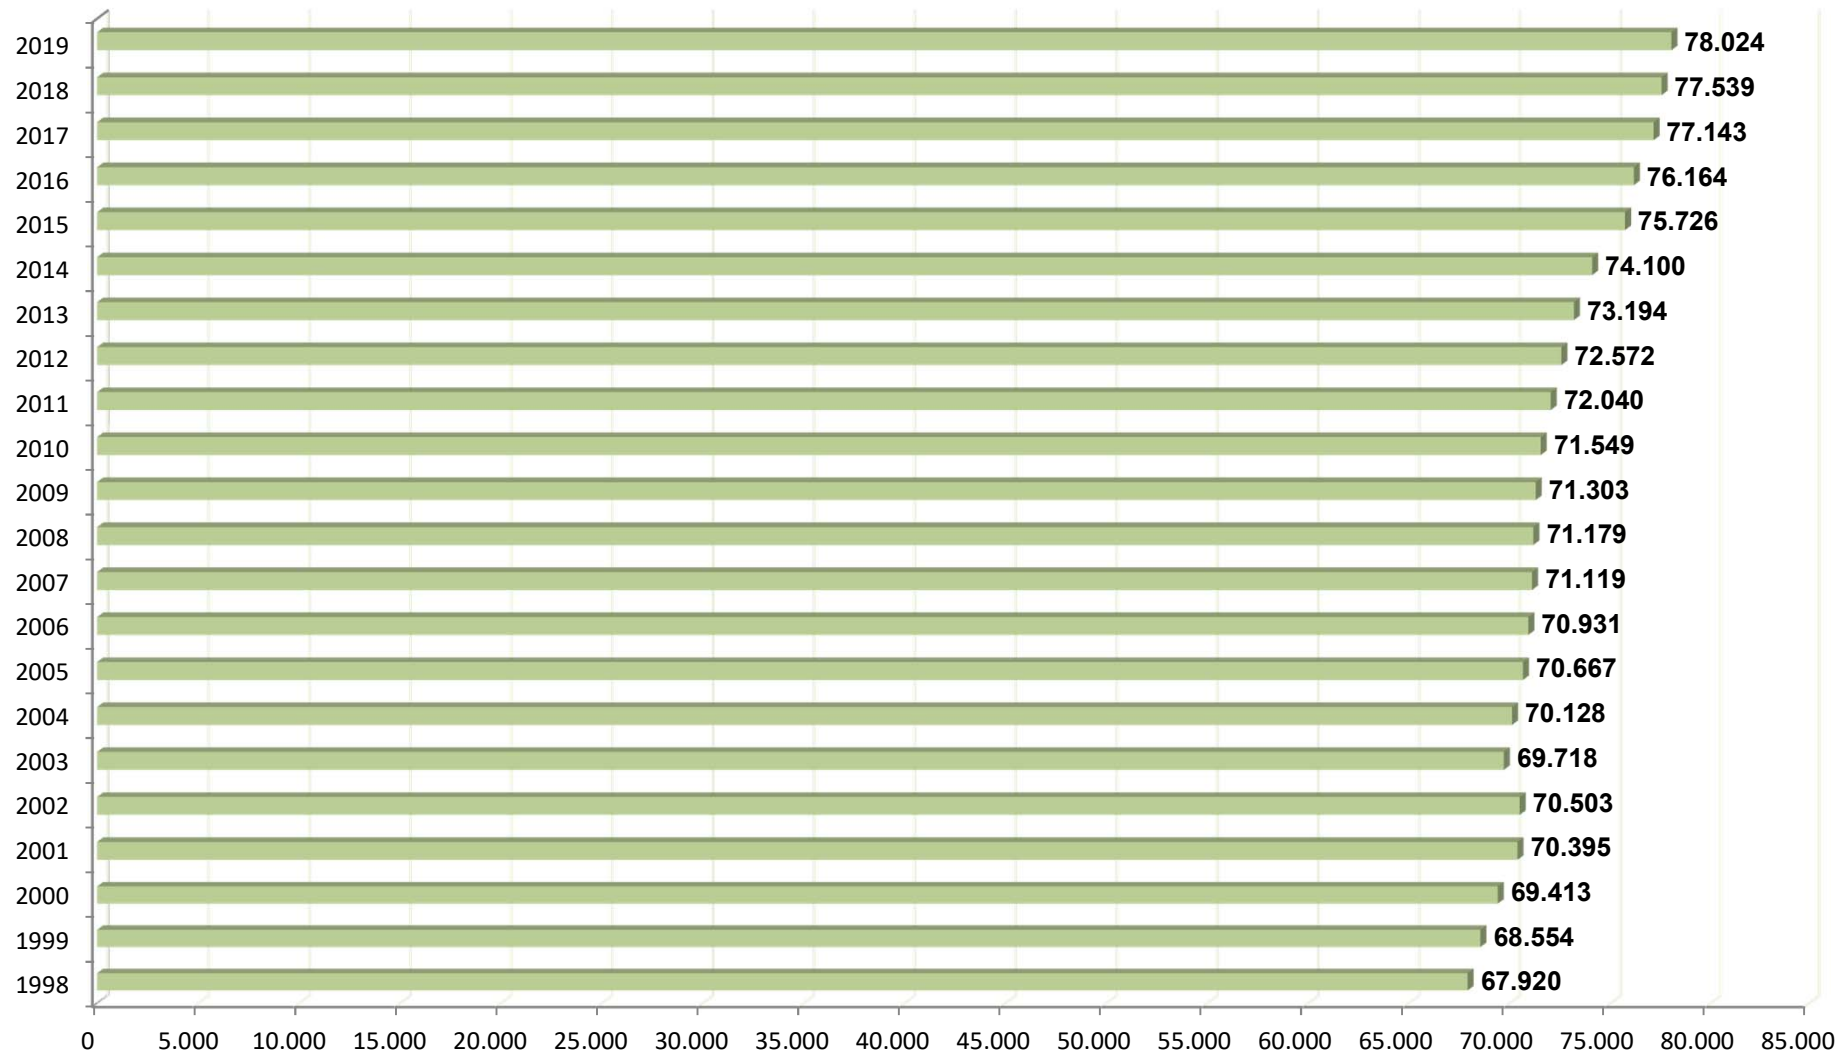

Anzahl der Einwohner in der Hansestadt Lüneburg mit Haupt- und Nebenwohnung 1998 - 2019

Die hier aufgeführten Einwohnerzahlen sind statistische Auszüge aus dem aktuellen Datenbestand des Melderegisters und haben keinen direkten Bezug zu den Zahlen des Landesamtes für Statistik. Auch kann es durch z. B. im Melderegister eingetragene Auskunfts- und Übermittlungssperren zu Abweichungen kommen.