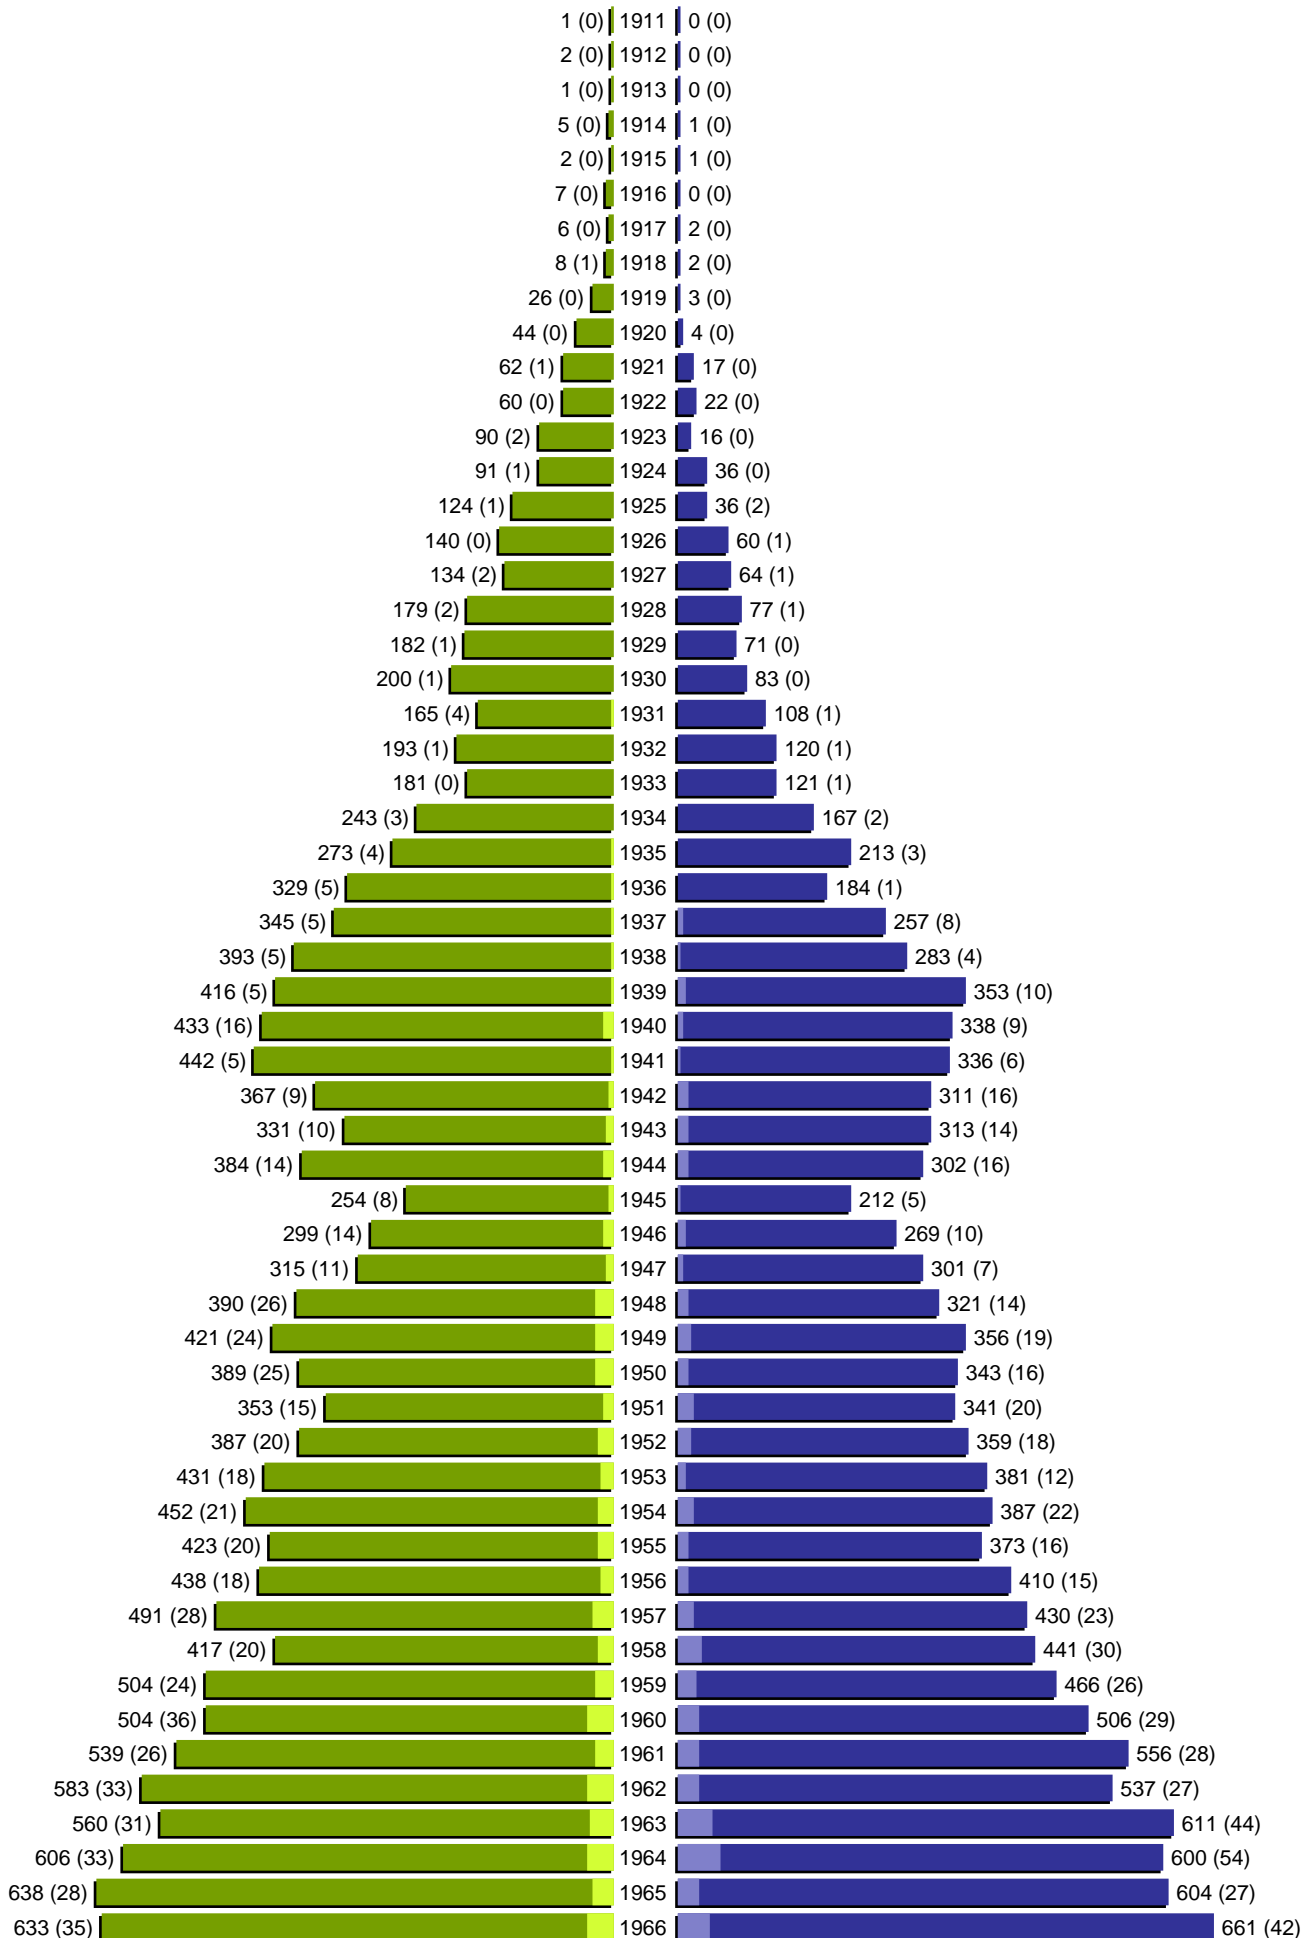

Alterspyramide

erstellt am: 04.01.2016

Hansestadt Lüneburg

Geburtsjahrgänge 1911 bis 1966 (Stichtag: 31.12.2015)

Alterspyramide

Hansestadt Lüneburg

Geburtsjahrgänge 1967 bis 2015 (Stichtag: 31.12.2015)

Alterspyramide

Hansestadt Lüneburg

Geburtsjahrgänge 1911 bis 2015 (Stichtag: 31.12.2015)

Summe Deutsche weiblich / männlich (gesamt): 36394 / 33273 (69667)

Summe Ausländer weiblich / männlich (gesamt): 2683 / 3323 (6006)

Einwohner gesamt weiblich / männlich (gesamt): 39077 / 36596 (75673)