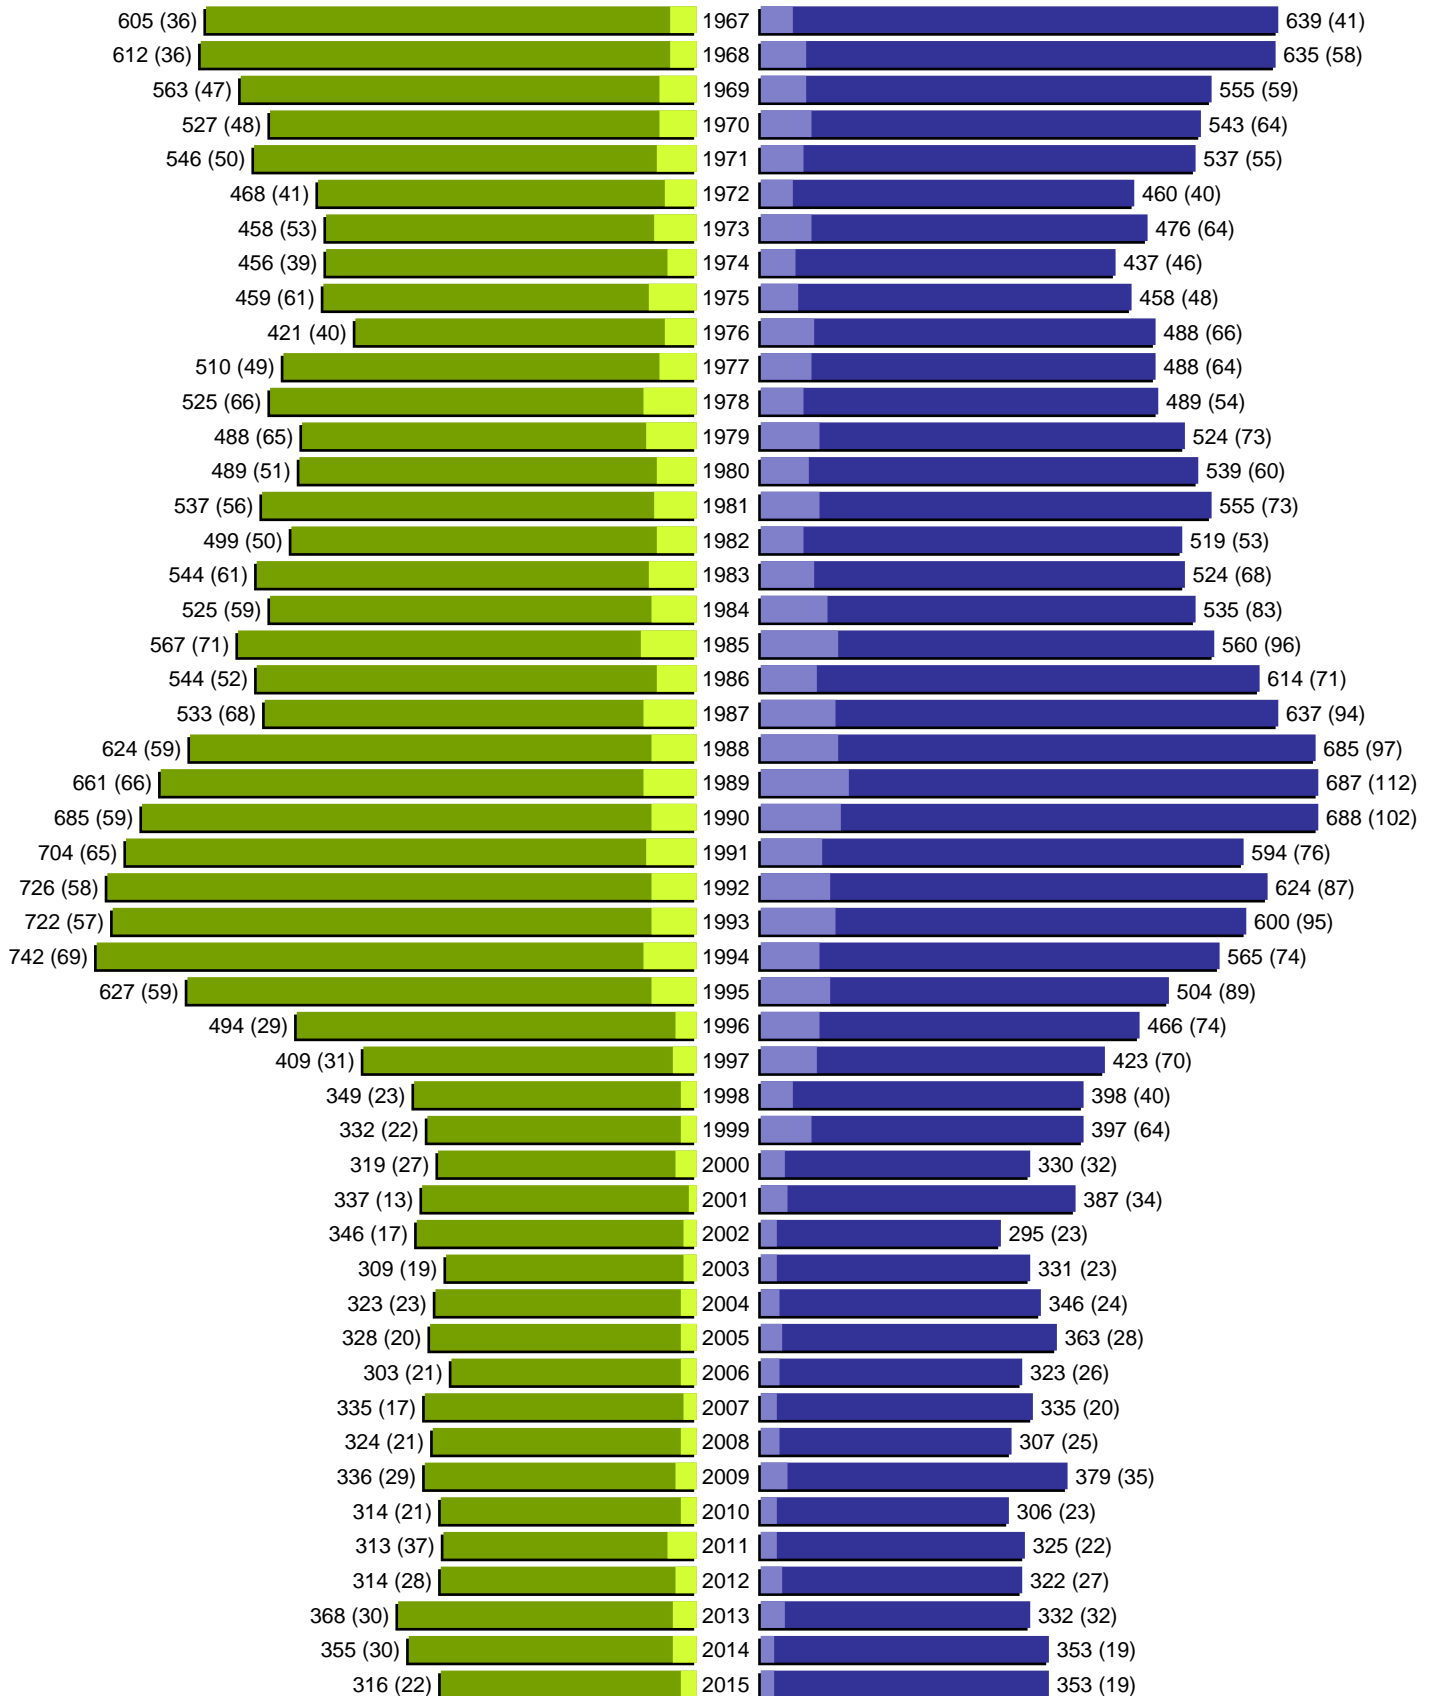

Alterspyramide

erstellt am: 04.01.2016

Hansestadt Lüneburg

Geburtsjahrgänge 1911 bis 1966 (Stichtag: 31.12.2015)

Alterspyramide

Hansestadt Lüneburg

Geburtsjahrgänge 1967 bis 2015 (Stichtag: 31.12.2015)

Alterspyramide

Hansestadt Lüneburg

Geburtsjahrgänge 1911 bis 2015 (Stichtag: 31.12.2015)

Summe Deutsche weiblich / männlich (gesamt): 36394 / 33273 (69667)

Summe Ausländer weiblich / männlich (gesamt): 2683 / 3323 (6006)

Einwohner gesamt weiblich / männlich (gesamt): 39077 / 36596 (75673)